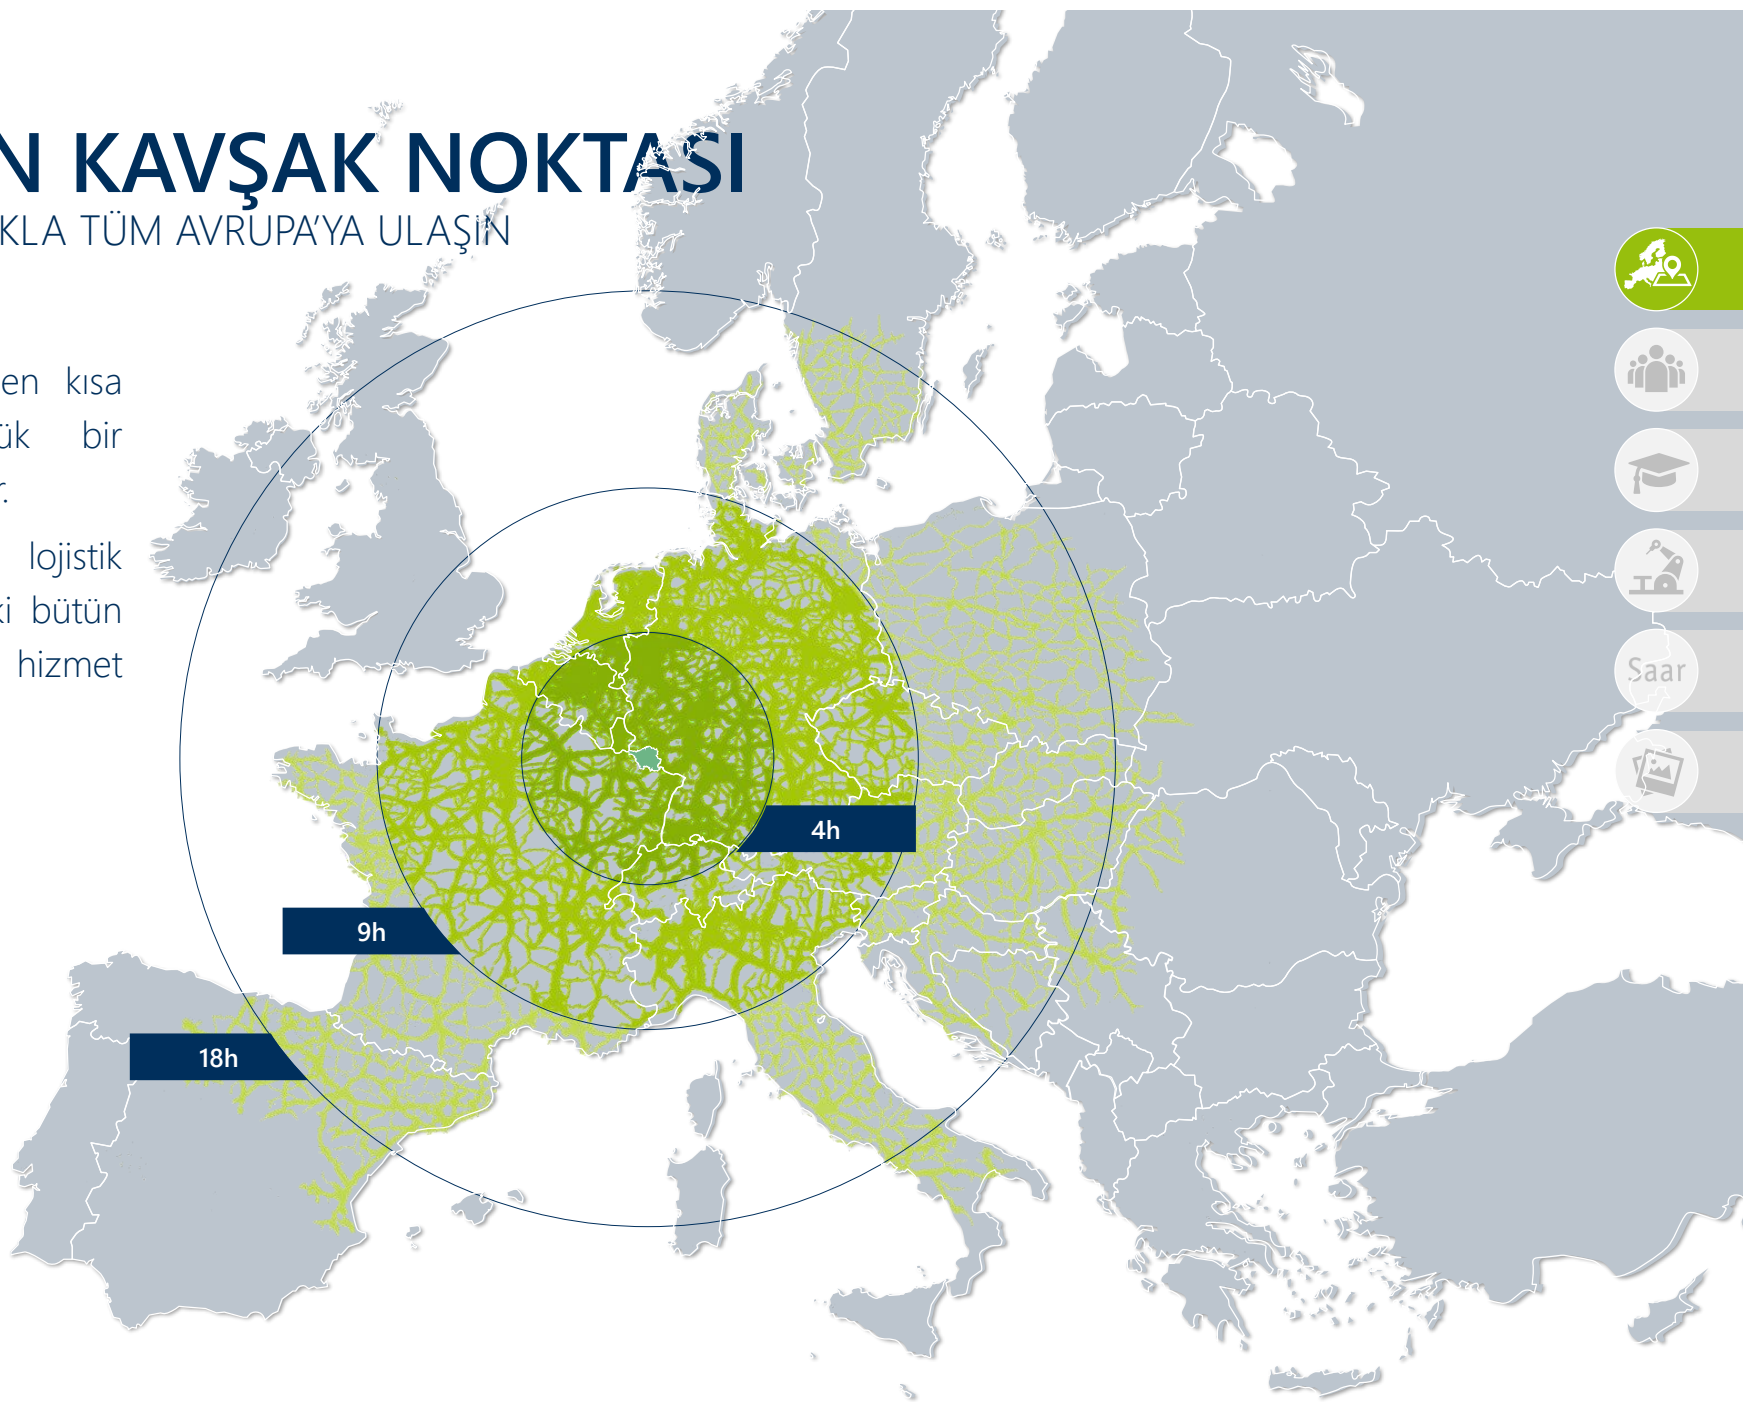

# AVRUPA EKONOMİK BÖLGESİNİN TAM ORTASINDA

Saarland'ın karayolu, demiryolu ve havayolu üzerinden Avrupa'nın metropollerine mükemmel bağlantıları bulunmaktadır.

Hızlı bağlantılar sayesinde iş randevularınıza yetişmeniz çocuk oyuncağı.

# AVRUPA'NIN SATIN ALMA GÜCÜNÜN MERKEZİNDE

AB'deki GSYİH'nin %40'ı  
Saarland etrafındaki 650 km  
yarıçapındaki bölgede  
gerçekleşmektedir. Ürünlerinizi  
sürebileceğiniz pazar hemen  
kapımızın önünde  
bulunmaktadır.

# LOJİSTİĞİN KAVŞAK NOKTASI

18 SAATLİK YOLCULUKLA TÜM AVRUPA'YA ULAŞIN

Mallarınız karayoluyla en kısa sürede kıtanın büyük bir kısmına ulaşabilmektedir.

Saarland'daki tek bir lojistik noktasından Avrupa'daki bütün müşterilerinize hizmet verebilirsiniz.