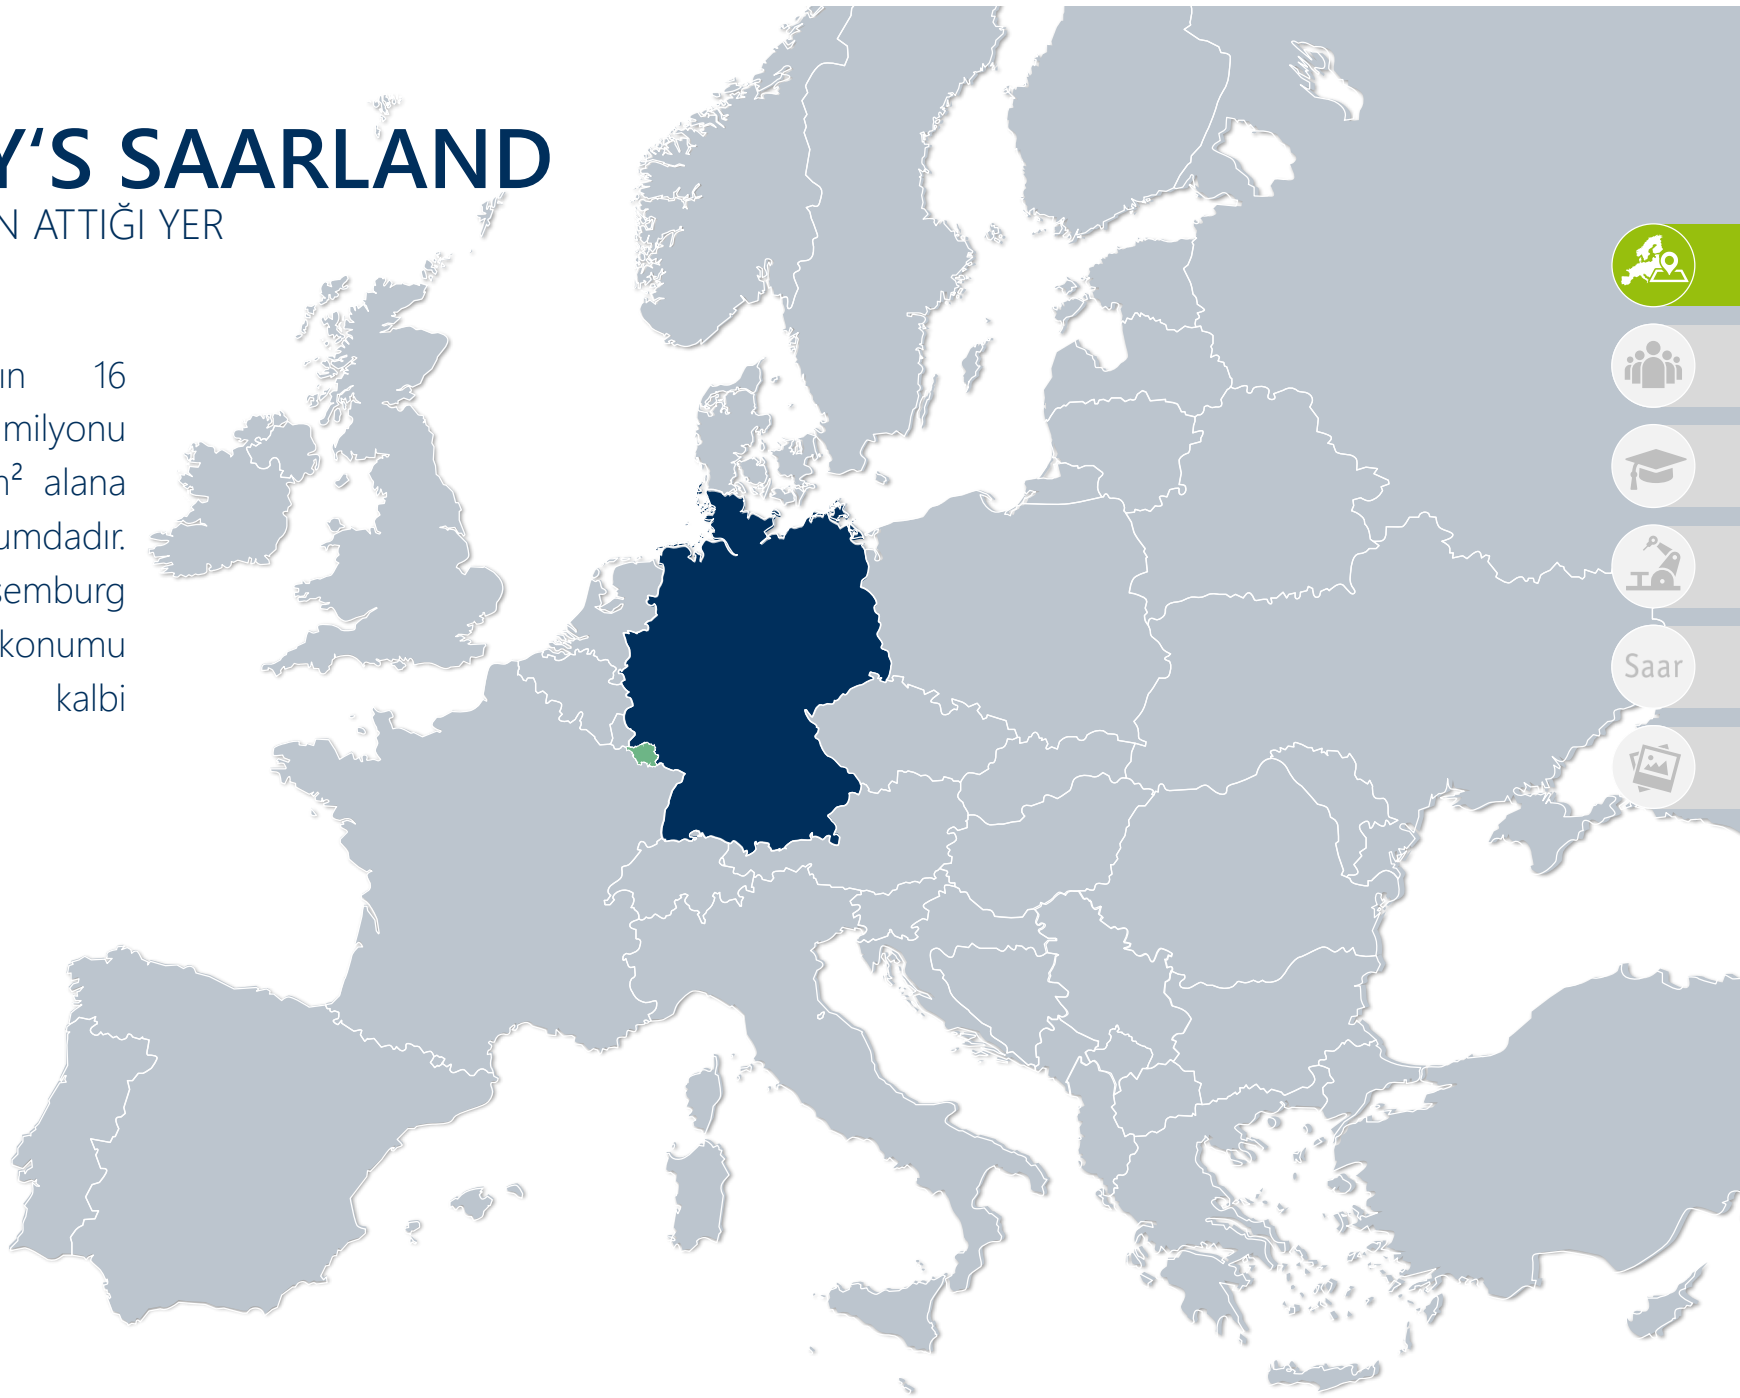

# Germany's SAARLAND

kompakt  
akıllı  
çekici

# GERMANY'S SAARLAND

## AVRUPA'NIN KALBİNİN ATTIĞI YER

Saarland, Almanya'nın 16 eyaletinden biridir. Bir milyonu bulan nüfusu 2.600 km<sup>2</sup> alana yayılmış durumdadır. Fransa ve Lüksemburg sınırlarındaki coğrafi konumu sayesinde Avrupa'nın kalbi burada atmaktadır.