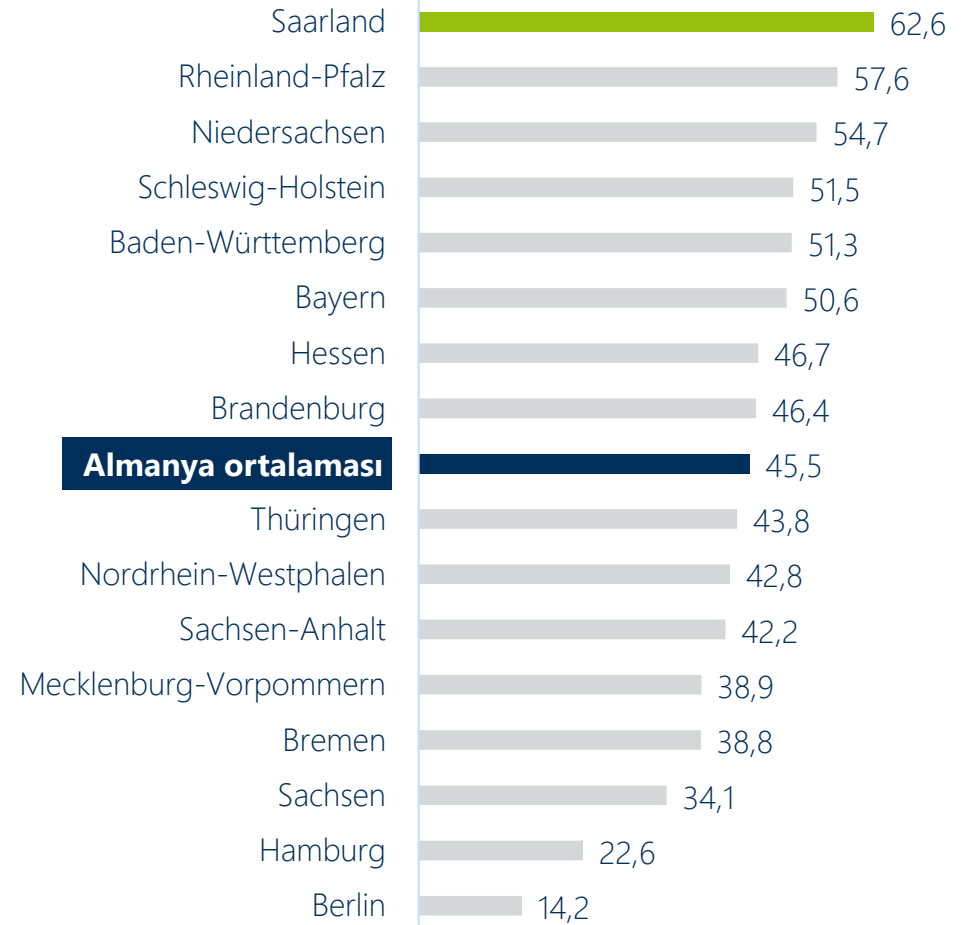

KONUT MALİKLERİ ORTALAMASI (%)