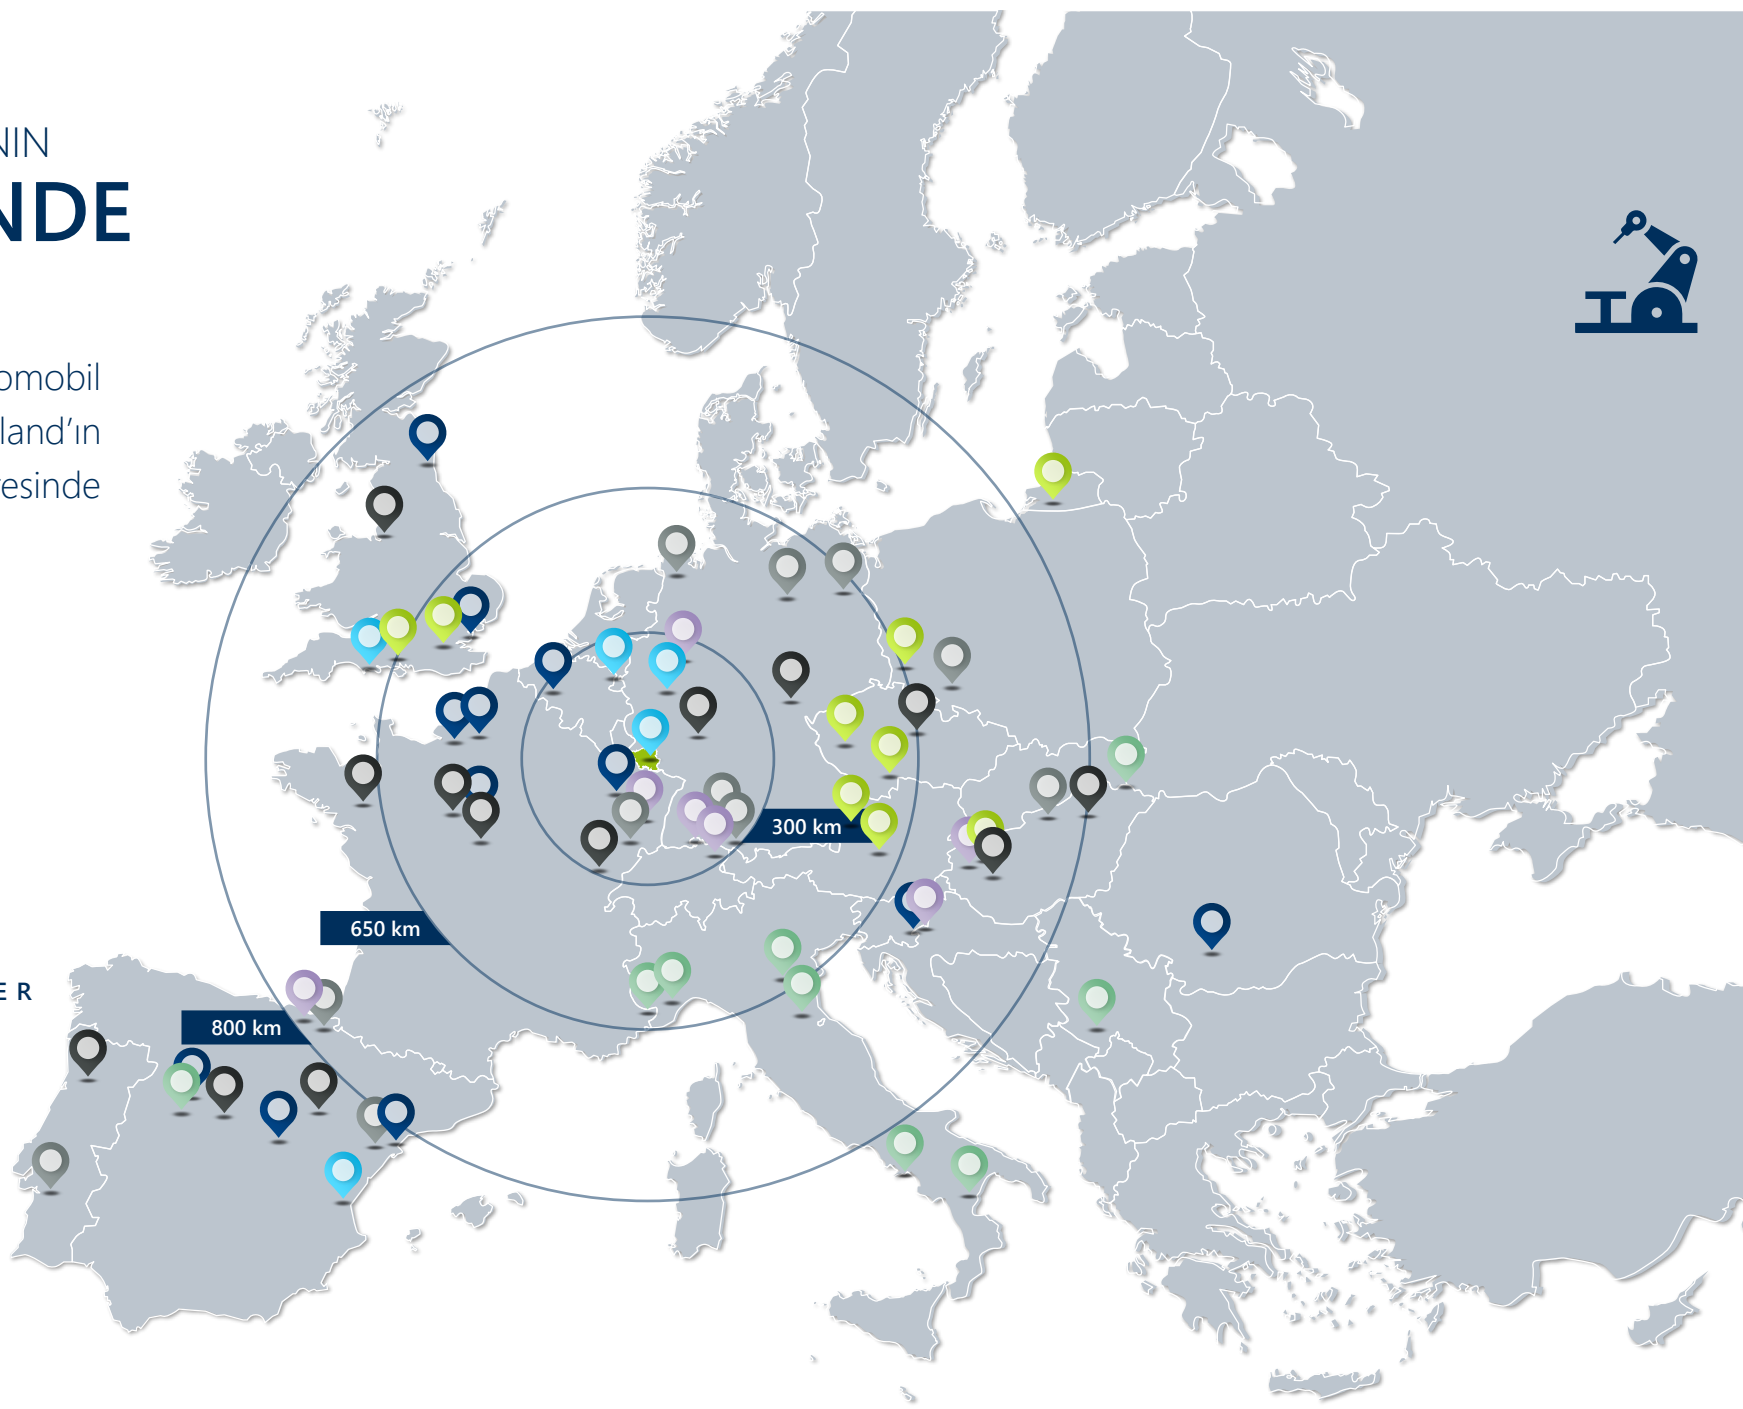

# OTOMOBİL İMALATININ MERKEZİNDE

Avrupa'nın otomobil fabrikalarının %80'i Saarland'ın 500 kilometrelik çevresinde yer almaktadır.

- FORD
- BMW
- VW
- DAIMLER
- RENAULT NISSAN
- PSA (OPEL)
- FIAT CHRYSLER